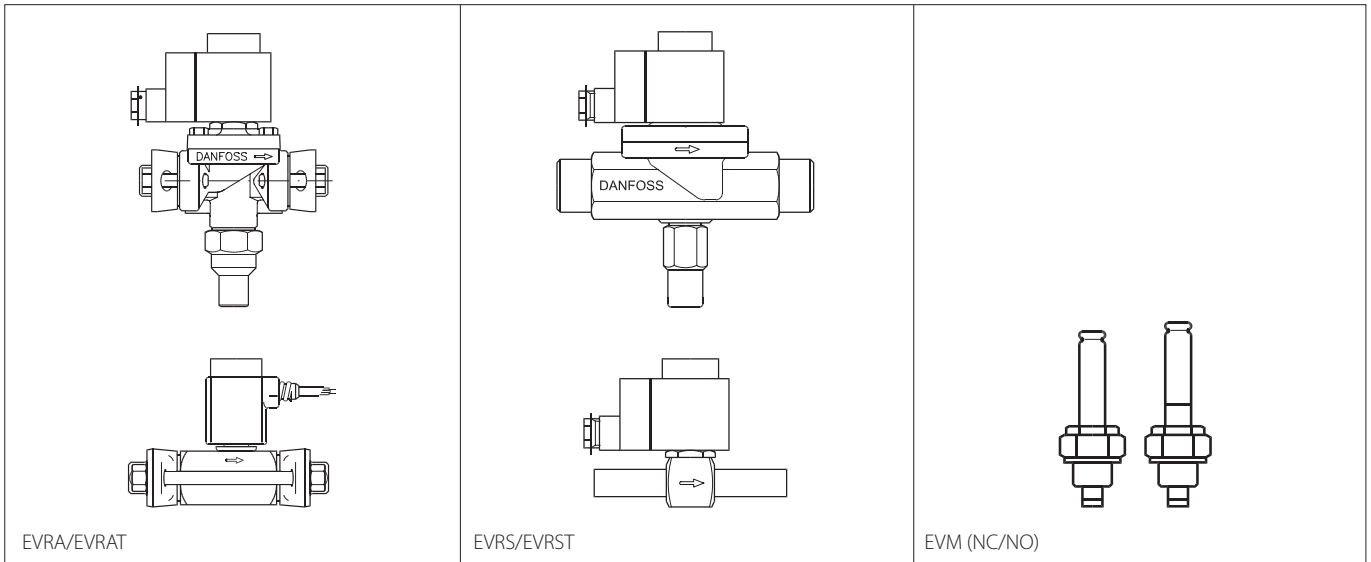

Data sheet

**Spare parts and accessories**

Solenoid valves, types EVRA, EVRAT, EVRS and EVRST  
Pilot valves, types EVM (NC) and EVM (NO)

Valve type	Size	See details on page #	Code no.
<b>Inspection kits</b>			
EVRA	25	2	032F2326
EVRA	32/40	3	032F2327*
<b>Repair kits</b>			
EVRA / EVRS	3	4	032F2329
EVRA / EVRS	10	5	032F2330
EVRA / EVRS	15	6	032F2331
EVRA / EVRS	20	7	032F2332
EVRA / EVRS	25	8	032F2333
EVRA / EVRS	32	9	032F2334
EVRA / EVRS	40	10	032F2335
EVRAT / EVRST	10	11	032F2343
EVRAT / EVRST	15	12	032F2344
EVRAT / EVRST	20	13	032F2345
EVM NC		14	032F2324
EVM NO		15	032F2325